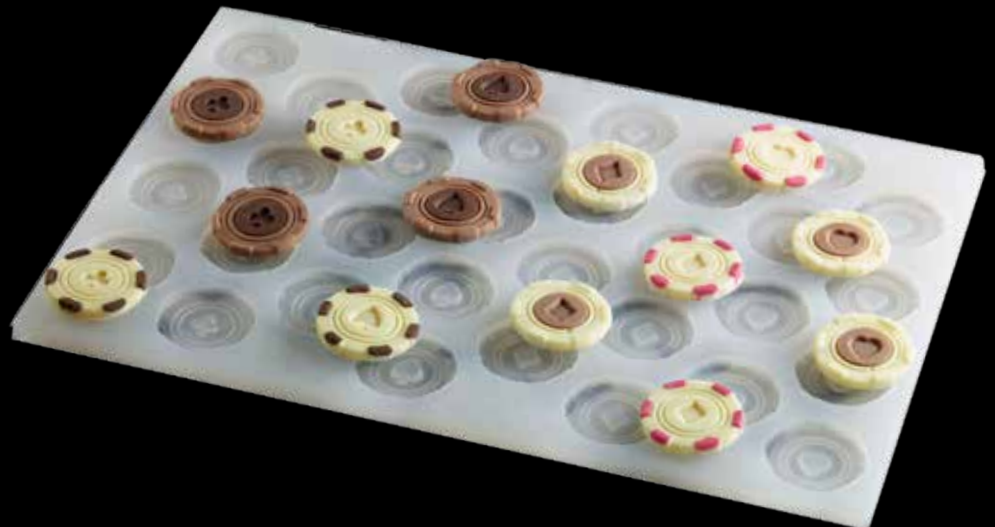

Fiches Poker Multiple
Poker Chips Multiple
Jetons de Poker Multiple
Fichas Poker Multiple

code 17209

Multiple Mix – Kit 32 pcs

↗ Ø 3,4 x 0,4 cm